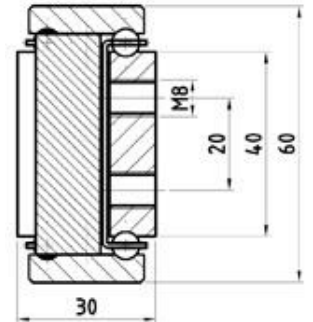

## Teleskopausziehtr ager 8860 rezi

Dieses Modell ist mit Durchlaufsperr  
f ur einen reziproken (wechselseitigen)  
Auszug konzipiert.

Material: Stahl verzinkt  
mit M8 Standard Bohrungen.

Modell 8860 rezi	Einbaul�nge mm	Auszug	Belastung pro Paar und kg	Bohrbild		
				A	B	C
8860 020	200	200	400	50		
8860 025	250	250	410	50		50
8860 030	300	300	420	50		100
8860 035	350	350	430	50		150
8860 040	400	400	435	50		200
8860 045	450	450	440	50		250
8860 050	500	500	446	50		300
8860 055	550	550	460	50		350
8860 060	600	600	472	50		400
8860 065	650	650	484	50	200	
8860 070	700	700	498	50	225	
8860 075	750	750	510	50	250	
8860 080	800	800	518	50	275	
8860 085	850	850	522	50	300	
8860 090	900	900	520	50	325	
8860 095	950	950	510	50	350	
8860 100	1.000	1.000	503	50	375	
8860 105	1.050	1.050	484	50	400	
8860 110	1.100	1.100	465	50	425	
8860 115	1.150	1.150	443	50	450	
8860 120	1.200	1.200	420	50	475	
8860 125	1.250	1.250	397	50	500	
8860 130	1.300	1.300	375	50	525	
8860 135	1.350	1.350	353	50	550	
8860 140	1.400	1.400	332	50	575	
8860 145	1.450	1.450	309	50	600	
8860 150	1.500	1.500	292	50	625	
8860 155	1.550	1.550	271	50	650	
8860 160	1.600	1.600	251	50	675	