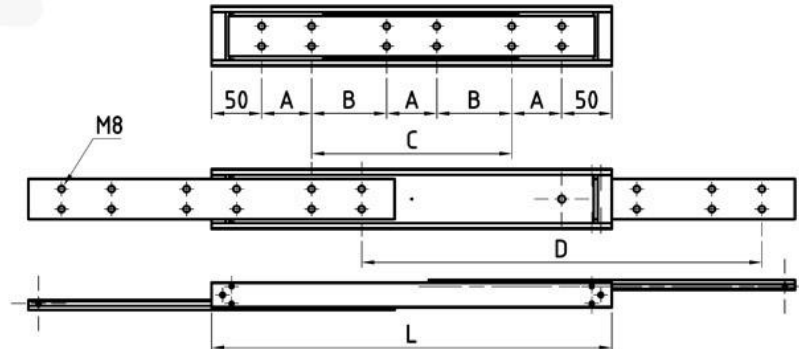

## Teleskopausziehtr ager 8860 rezi

Dieses Modell ist mit Durchlaufsperr  
f ur einen reziproken (wechselseitigen)  
Auszug konzipiert.

Material: Stahl verzinkt  
mit M8 Standard Bohrungen.

Modell 8860 rezi	Einbaul�nge mm	Auszug	Belastung pro Paar und kg	Bohrbild		
				A	B	C
8860 020	200	200	400	50		
8860 025	250	250	410	50		50
8860 030	300	300	420	50		100
8860 035	350	350	430	50		150
8860 040	400	400	435	50		200
8860 045	450	450	440	50		250
8860 050	500	500	446	50		300
8860 055	550	550	460	50		350
8860 060	600	600	472	50		400
8860 065	650	650	484	50	200	
8860 070	700	700	498	50	225	
8860 075	750	750	510	50	250	
8860 080	800	800	518	50	275	
8860 085	850	850	522	50	300	
8860 090	900	900	520	50	325	
8860 095	950	950	510	50	350	
8860 100	1.000	1.000	503	50	375	
8860 105	1.050	1.050	484	50	400	
8860 110	1.100	1.100	465	50	425	
8860 115	1.150	1.150	443	50	450	
8860 120	1.200	1.200	420	50	475	
8860 125	1.250	1.250	397	50	500	
8860 130	1.300	1.300	375	50	525	
8860 135	1.350	1.350	353	50	550	
8860 140	1.400	1.400	332	50	575	
8860 145	1.450	1.450	309	50	600	
8860 150	1.500	1.500	292	50	625	
8860 155	1.550	1.550	271	50	650	
8860 160	1.600	1.600	251	50	675	