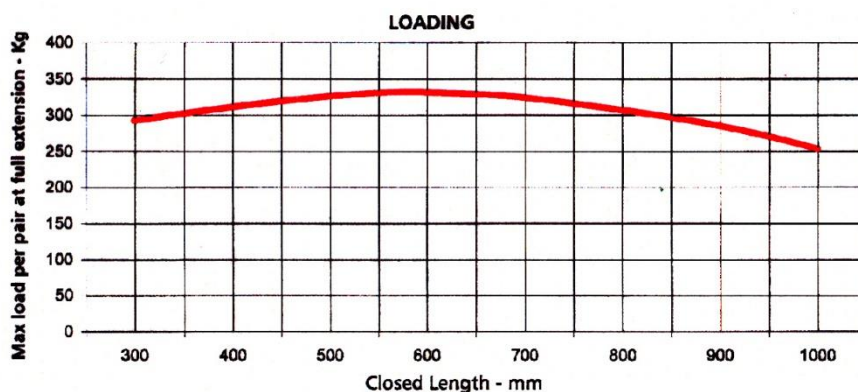

Teleskopausziehträger

Modell D410

Hochwertige Aluminium Teleskopschiene
Standardlängen zwischen 300 mm und 1.000 mm
in 50 mm Schritten, RoHS konform

Aluminium – Teleskopschiene Modell D410															Längenangaben in mm		
Geschlossene Schiene	300	350	400	450	500	550	600	650	700	750	800	850	900	950	1.000		
Auszug der Schiene	325	375	425	475	525	575	625	675	725	775	825	875	925	975	1.025		
Anzahl der Bohrungen	3	4	4	5	5	6	6	7	7	8	8	9	9	10	10		

Vollauszug: Einbaulänge = Auszuglänge

Belastung in ausgezogener Position, bei gleichmäßiger Gewichtsverteilung und senkrechtem schubladenartigem Einbau.

Weitere belastungstechnische Details müssen auf jeden Fall mit unseren Mitarbeitern besprochen werden.