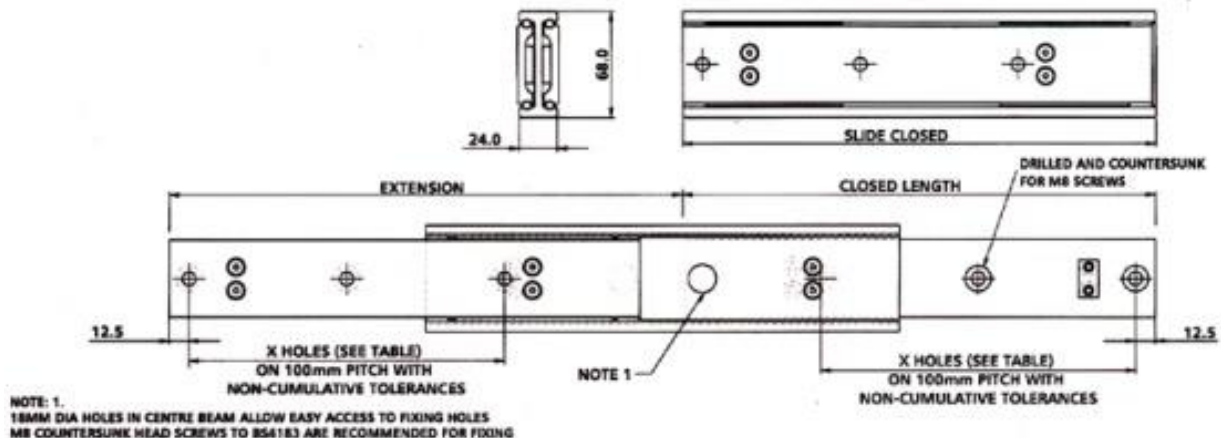

Teleskopausziehträger

Modell D410

Hochwertige Aluminium Teleskopschiene
Standardlängen zwischen 300 mm und 1.000 mm
in 50 mm Schritten, RoHS konform

Aluminium – Teleskopschiene Modell D410															Längenangaben in mm		
Geschlossene Schiene	300	350	400	450	500	550	600	650	700	750	800	850	900	950	1.000		
Auszug der Schiene	325	375	425	475	525	575	625	675	725	775	825	875	925	975	1.025		
Anzahl der Bohrungen	3	4	4	5	5	6	6	7	7	8	8	9	9	10	10		

Vollauszug: Einbaulänge = Auszuglänge

Belastung in ausgezogener Position, bei gleichmäßiger Gewichtsverteilung und senkrechtem schubladenartigem Einbau.

Weitere belastungstechnische Details müssen auf jeden Fall mit unseren Mitarbeitern besprochen werden.