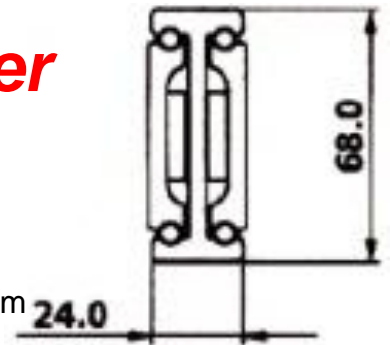

Teleskopausziehträger

Modell D410

Hochwertige Aluminium Teleskopschiene
Standardlängen zwischen 300 mm und 1.000 mm
in 50 mm Schritten, RoHS konform

Aluminium – Teleskopschiene Modell D410															Längenangaben in mm		
Geschlossene Schiene	300	350	400	450	500	550	600	650	700	750	800	850	900	950	1.000		
Auszug der Schiene	325	375	425	475	525	575	625	675	725	775	825	875	925	975	1.025		
Anzahl der Bohrungen	3	4	4	5	5	6	6	7	7	8	8	9	9	10	10		

Vollauszug: Einbaulänge = Auszuglänge

Belastung in ausgezogener Position, bei gleichmäßiger Gewichtsverteilung und senkrechtem schubladenartigem Einbau.

Weitere belastungstechnische Details müssen auf jeden Fall mit unseren Mitarbeitern besprochen werden.